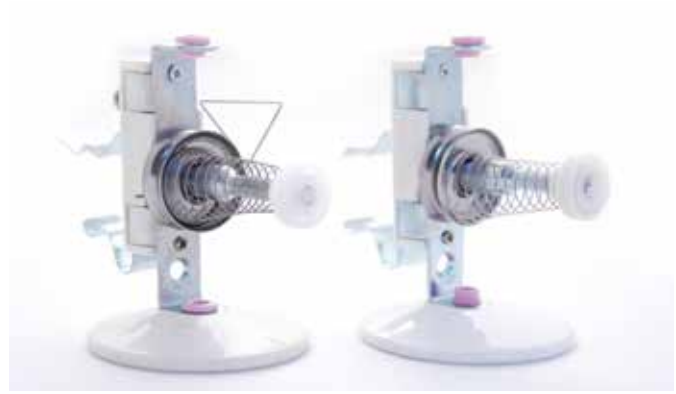

Stop Motion Arresti

5K0018

Stop motion for Striper m/cs.
Arresto per macchine rigatori.

5R0064

Stop motion for socks machines.
Arresto Inferiore macchina calze.

5K0066

Stop motion 24V.
Arresto sup. 24 V.

5K0064

Stop motion.
Arresto medio.

5K0057

Stop motion for socks m/cs.

Arresto superiore macchina calze.

5K0060

Stop motion with ceramic or with power.

Arresto con barretta ceramica o con rotella.

5K0084

Electrical needle detector.

Salva aghi con segnalatore.

5R0047

Electrical needle detector.

Salva aghi elettrico Samatex.